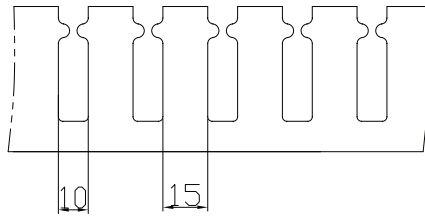

# RCCN 日成VDRL型环保阻燃线槽 Wide Slot Wiring Duct

产品材质:采用低卤素硬质PVC料制成,环保无污染,不含铅等有毒物。  
 产品认证:美国UL:E306674 欧洲CE:EN50085 欧洲环保RoHS,REACH。  
 防火等级:UL94V-0,低烟微卤,遇火不燃烧,防火性及绝缘性特佳。  
 产品构造:由槽底及槽盖组成,底槽两侧设有出线孔。  
 颜色:灰色.白色.蓝色.黑色(可定制其它颜色,有起订量要求)  
 工作温度:静态-40°C持续高温至65°C,短时间可达85°C。  
 使用方法:先将底槽固定,将所要配的线装入槽内,盖上槽盖即可。  
 产品特性:1.反扣式槽盖与槽体设计组合后绝不脱落,且接合面平滑,不割伤手及擦损附近配线。  
 2.配线槽65°C内不易断裂,变形,变色,装配省时便利。  
 3.出线孔低、组合容易、拆卸简单、易于配线。

更多选择:量大可按需求生产所需规格或定制长度.例:VDR8080L(L=1.7M)

Europe standard Wide slot/finger design provides greater sidewall rigidity and can be used with a wide range of wire bundle sizes,used countries such as U.K, Germany, and so on  
 Certificates:UL:E306674 CE:EN50085 RoHS,REACH。  
 Made of rigid PVC  
 Work Temperature:-40°C to 65°C  
 UL94 Flammability Rating of V-0  
 Provided with mounting holes  
 Available color:gray.white.blue.black and other special colors