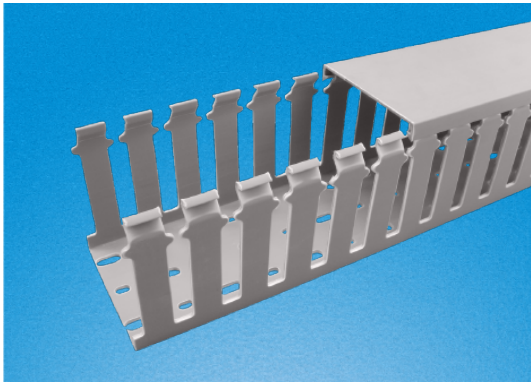

# RCCN 日成VDRL型环保阻燃线槽 Wide Slot Wiring Duct

产品材质:采用低卤素硬质PVC料制成,环保无污染,不含铅等有毒物。  
 产品认证:美国UL:E306674 欧洲CE:EN50085 欧洲环保RoHS,REACH。  
 防火等级:UL94V-0,低烟微卤,遇火不燃烧,防火性及绝缘性特佳。  
 产品构造:由槽底及槽盖组成,底槽两侧设有出线孔。  
 颜色:灰色.白色.蓝色.黑色(可定制其它颜色,有起订量要求)  
 工作温度:静态-40°C持续高温至65°C,短时间可达85°C。  
 使用方法:先将底槽固定,将所要配的线装入槽内,盖上槽盖即可。  
 产品特性:1.反扣式槽盖与槽体设计组合后绝不脱落,且接合面平滑,不割伤手及擦损附近配线。  
 2.配线槽65°C内不易断裂,变形,变色,装配省时便利。  
 3.出线孔低、组合容易、拆卸简单、易于配线。

更多选择:量大可按需求生产所需规格或定制长度.例:VDR8080L(L=1.7M)

Europe standard Wide slot/finger design provides greater sidewall rigidity and can be used with a wide range of wire bundle sizes,used countries such as U.K, Germany, and so on  
 Certificates:UL:E306674 CE:EN50085 RoHS,REACH。  
 Made of rigid PVC  
 Work Temperature:-40°C to 65°C  
 UL94 Flammability Rating of V-0  
 Provided with mounting holes  
 Available color:gray.white.blue.black and other special colors